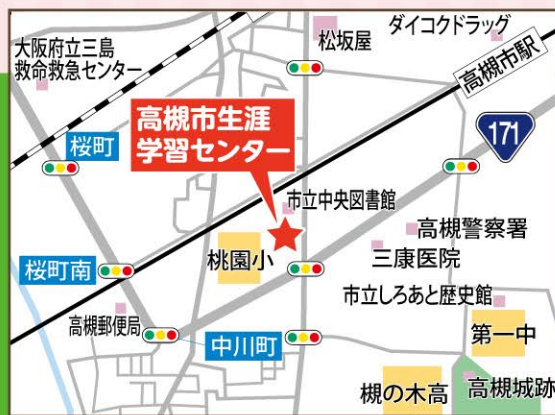

高槻市桃園町2番1号